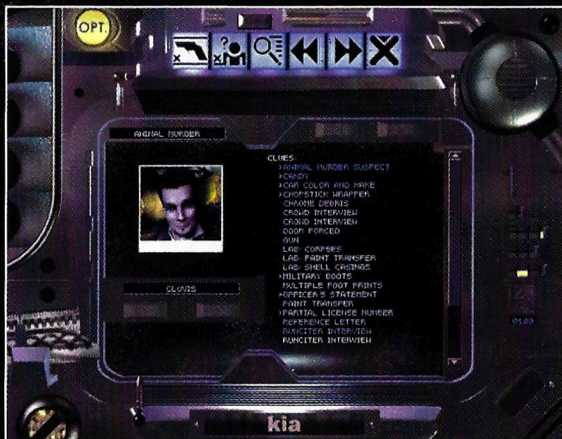

EIN "REPLIKANT"-HINWEIS BEZIEHT SICH DARAUFG, DASS EIN VERDÄCHTIGER MÖGLICHERWEISE EIN REPLIKANT IST. "NICHT-REPLIKANT"-HINWEISE BEZIEHEN SICH FOLGLICH DARAUFG, DASS EIN VERDÄCHTIGER KEIN REPLIKANT IST. FÜR JEDE KATEGORIE GIBT ES EINE MARKIERUNGSBOX, DIE DARÜBER ENTSCHEIDET, OB SIE IN DER LISTE RECHTS ANGEZEIGT WIRD ODER NICHT.

DAS HINWEIS-MENÜ HIER SEHEN SIE ALLE HINWEISE, DIE SIE BISHER GEFUNDEN HABEN. MCCOY GIBT ALLE ARTEN VON INFORMATIONEN IN DEN KIA EIN - VIELE DIESER INFORMATIONEN STEHEN NICHT DIREKT MIT DEN TATORTEN ODER